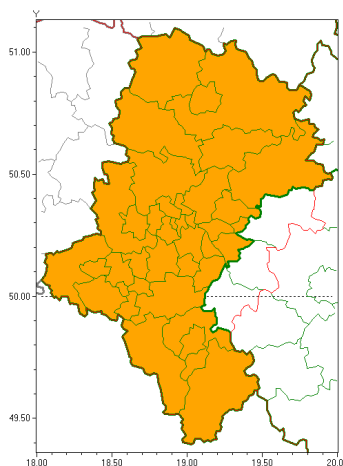

Zasięg ostrzeżeń w województwie

Burze z gradem
2018-06-21 07:45

WOJEWÓDZTWO LUBUSKIE
OSTRZEŻENIA METEOROLOGICZNE ZBIORCZO NR 7
WYKAZ OBSZARÓW ZUCIANYCH OSTRZEŻENIAMI
o godz. 07:45 dnia 21.06.2018

Zjawisko/Stopień zagrożenia	Burze z gradem/2
Obszar	powiaty: białski, bielski, Bielsko-Biała, białobrzegi, Bytom, Chorzów, cieszyński, Czajkowska, czajkowski, Dąbrowa Górnicza, Gliwice, gliwicki, Jastrzębie-Zdrój, Jaworzno, Katowice, kłobucki, lubliniecki, miłowski, Mysłowice, myszkowski, Piętkowice, pszczyński, raciborski, Ruda Śląska, rybnicki, Rybnik, Siemianowice Śląskie, Sosnowiec, Syców, tarnogórski, Tychy, wodzisławski, Zabrze, zawierciański, żary, żywiecki
Ważność	od godz. 14:00 dnia 21.06.2018 do godz. 02:00 dnia 22.06.2018
Prawdopodobieństwo	80%
Przebieg	Prognozuje się wystąpienie burz z opadami deszczu miejscami od 25 mm do 40 mm, lokalnie do 50 mm oraz porywami wiatru do 100 km/h. Miejscami grad.
SMS/RSO	Woj. Lubuskie (wszystkie powiaty), IMGW-PIB wydał ostrzeżenie drugiego stopnia o burzach z gradem
Dyrektor synoptyk IMGW-PIB	Monika Kaseja