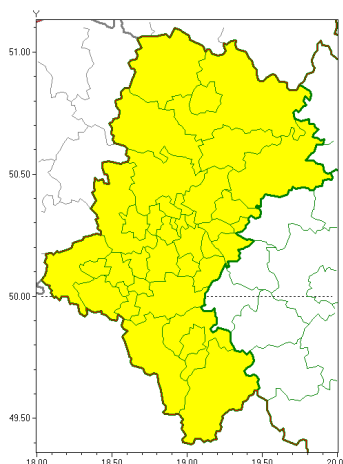

Zasięg ostrzeżeń w województwie

Burze z gradem
2018-07-27 07:32

WOJEWÓDZTWO ŁÓDZKIE **OSTRZEŻENIA METEOROLOGICZNE ZBIORCZO NR 26** **WYKAZ OBYWÓW ZUCIANYCH OSTRZEŻENIAMI** **o godz. 07:32 dnia 27.07.2018**

Zjawisko/Stopień zagrożenia	Burze z gradem/1
Obszar	powiaty: białski, bielski, Bielsko-Biała, bieruńsko-lędziński, Bytom, Chorzów, cieszyński, Czestochowa, czestochowski, Dąbrowa Górnicza, Gliwice, gliwicki, Jastrzębie-Zdrój, Jaworzno, Katowice, kłobucki, lubliniecki, mikołowski, Mysłowice, myszkowski, Piekary Śląskie, pszczyński, raciborski, Ruda Śląska, rybnicki, Rybnik, Siemianowice Śląskie, Sosnowiec, świętochłowicki, tarnogórski, Tychy, wodzisławski, Zabrze, zawierciański, żary, żywiecki
Ważność	od godz. 11:00 dnia 27.07.2018 do godz. 20:30 dnia 27.07.2018
Prawdopodobieństwo	80%
Przebieg	Prognozuje się wystąpienie burz z opadami deszczu miejscami od 20 mm do 30 mm, lokalnie do 40 mm oraz porywami wiatru do 70 km/h. Lokalnie możliwe grad.
SMS	IMGW-PIB OSTRZEŻENIA: BURZE Z GRADEM/1 Łódzkie (wszystkie powiaty) od 11:00/27.07 do 20:30/27.07.2018 deszcz 40 mm, porywy 70 km/h. Dotyczy powiatów: wszystkie powiaty.
RSO	Woj. Łódzkie (wszystkie powiaty), IMGW-PIB wydał ostrzeżenie pierwszego stopnia o burzach z gradem
Dyrektor synoptyk IMGW-PIB	Adam Dziedzic